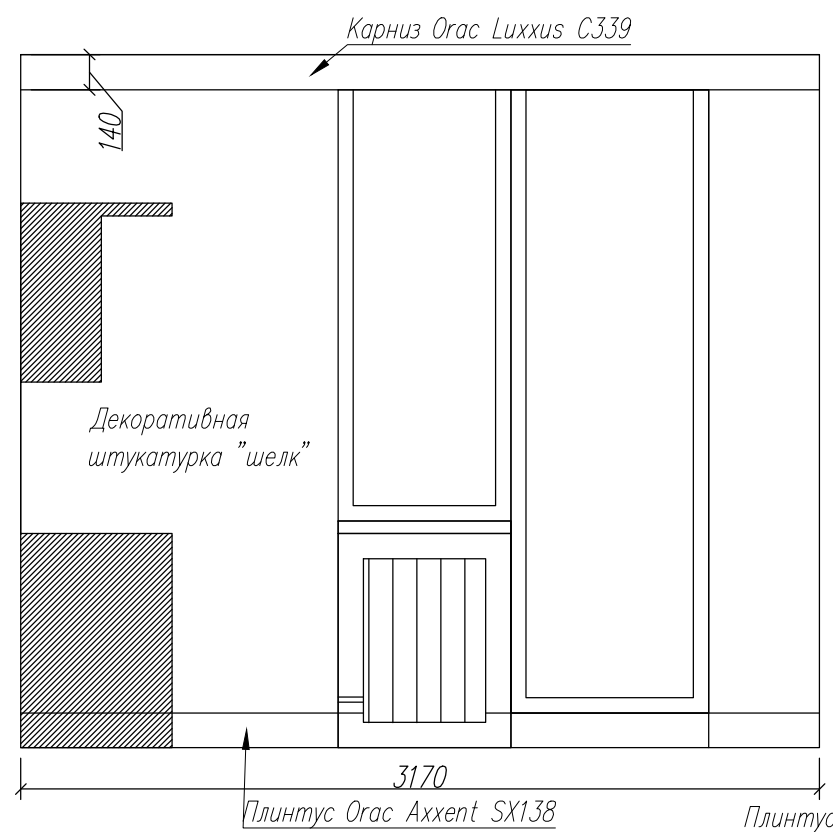

Плинтус Orac Axxent SX138

						AI
						Российская Федерация, г. Санкт-Петербург, пр. Маршала Блюхера
изм	кол.уч.	лист	N док	Подпись	Дата	Стадия
						Лист
Дизайнер	Скачкова Ю.Е.					Листов
						16
						20
Развертки стен гостиной						 МЕРА АРХИТЕКТУРНАЯ СТУДИЯ +78127407580