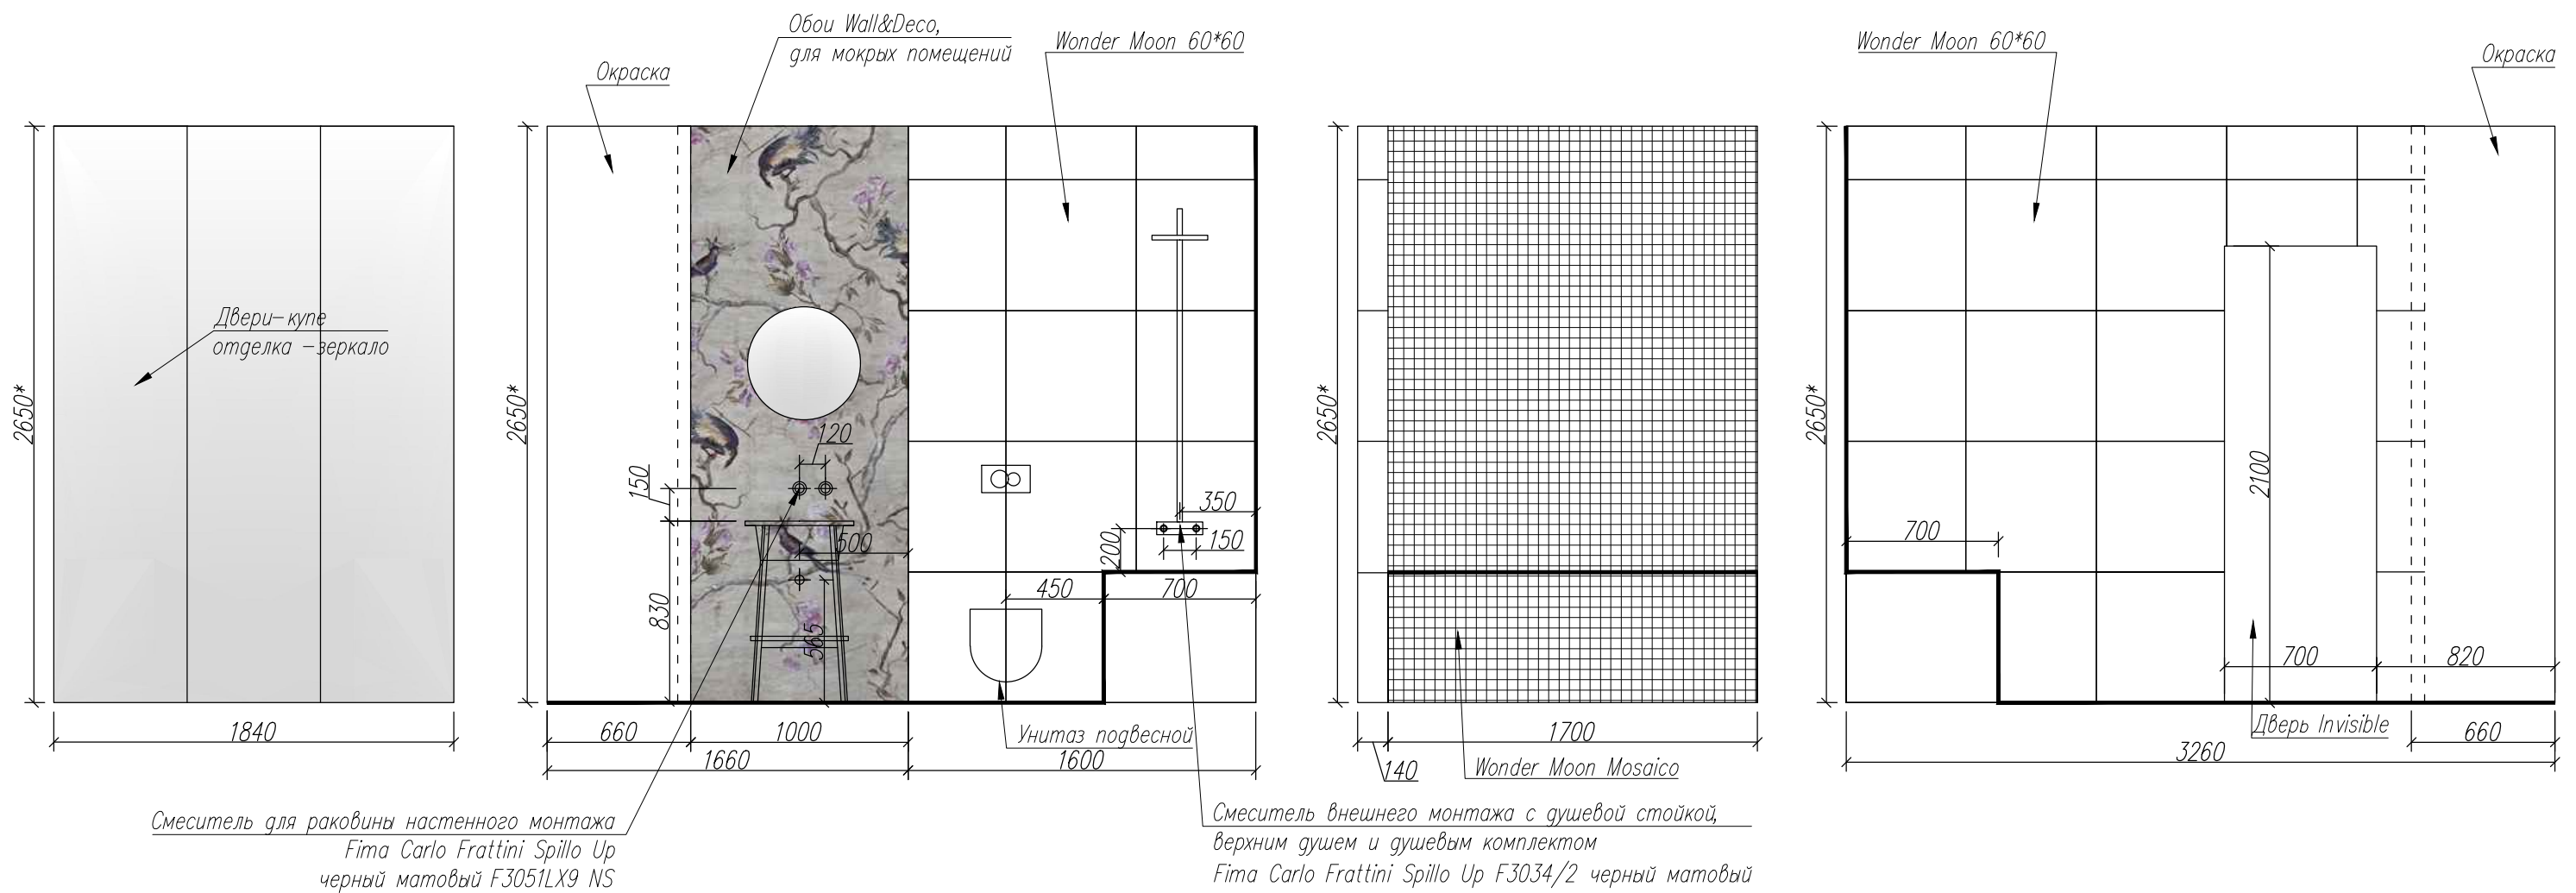

AI
						Российская Федерация, г. Санкт-Петербург, пр. Маршала Блюхера
изм	кол.уч.	лист	N док	Подпись	Дата	Стадия
						Лист
Дизайнер		Скачкова Ю.Е.				Листов
						19
						20
Развертки стен ванной комнаты						 МЕРА АРХИТЕКТУРНАЯ СТУДИЯ +78127407580