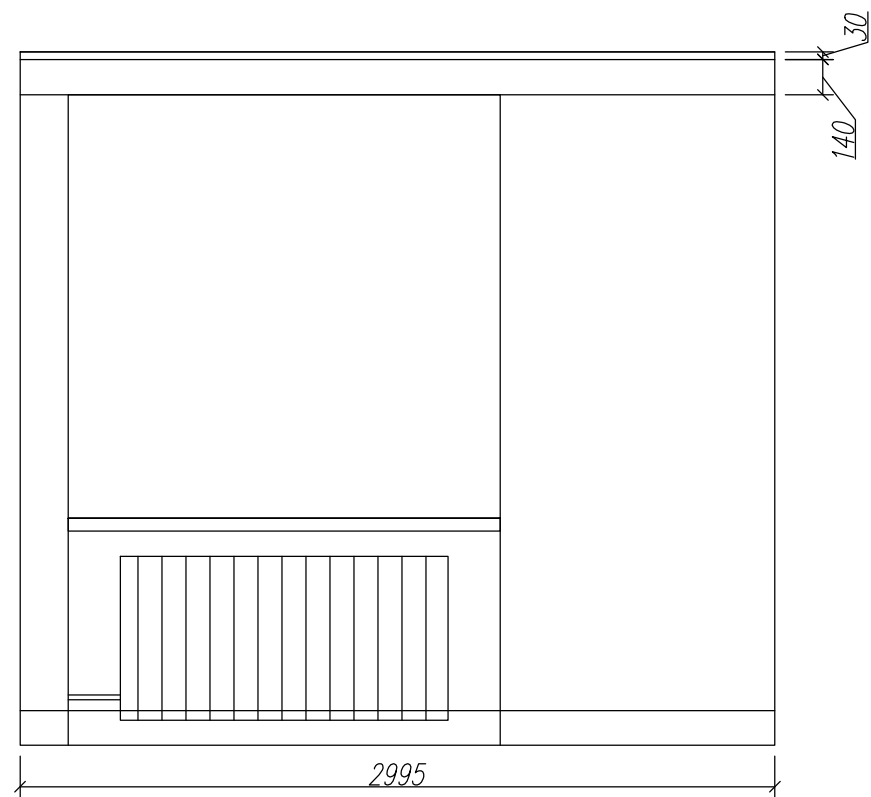

AI
						Российская Федерация, г. Санкт-Петербург, пр. Маршала Блюхера
изм	кол.уч.	лист	N док	Подпись	Дата	Стадия
						Лист
Дизайнер	Скачкова Ю.Е.					Листов
						16
						20
Развертки стен гостиной						 МЕРА АРХИТЕКТУРНАЯ СТУДИЯ +78127407580