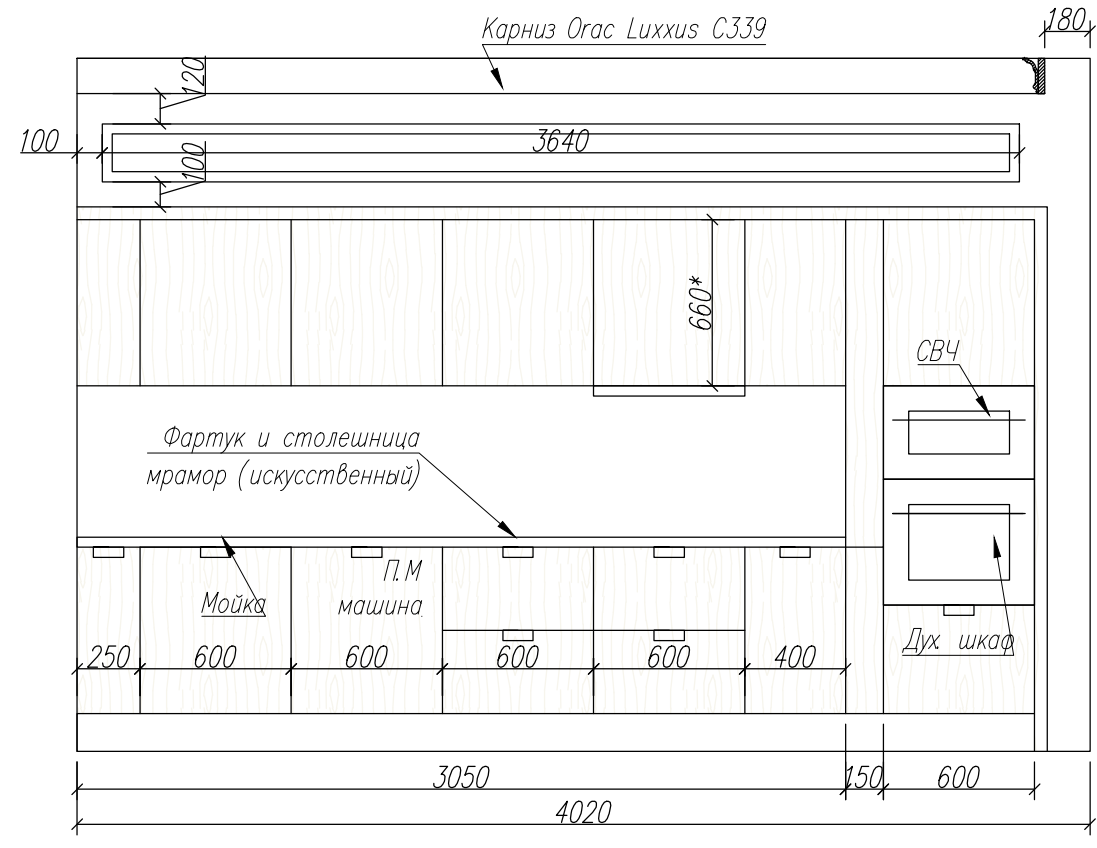

						АИ			
						Российская Федерация, г. Санкт-Петербург, пр. Маршала Блюхера			
изм	кол.уч.	лист	N док	Подпись	Дата	Дизайн- проект гвужкомнатной квартиры	Стадия	Лист	Листов
Дизайнер							Развертки стен кухни		17
						 МЕРА АРХИТЕКТУРНАЯ СТУДИЯ +78127407580			