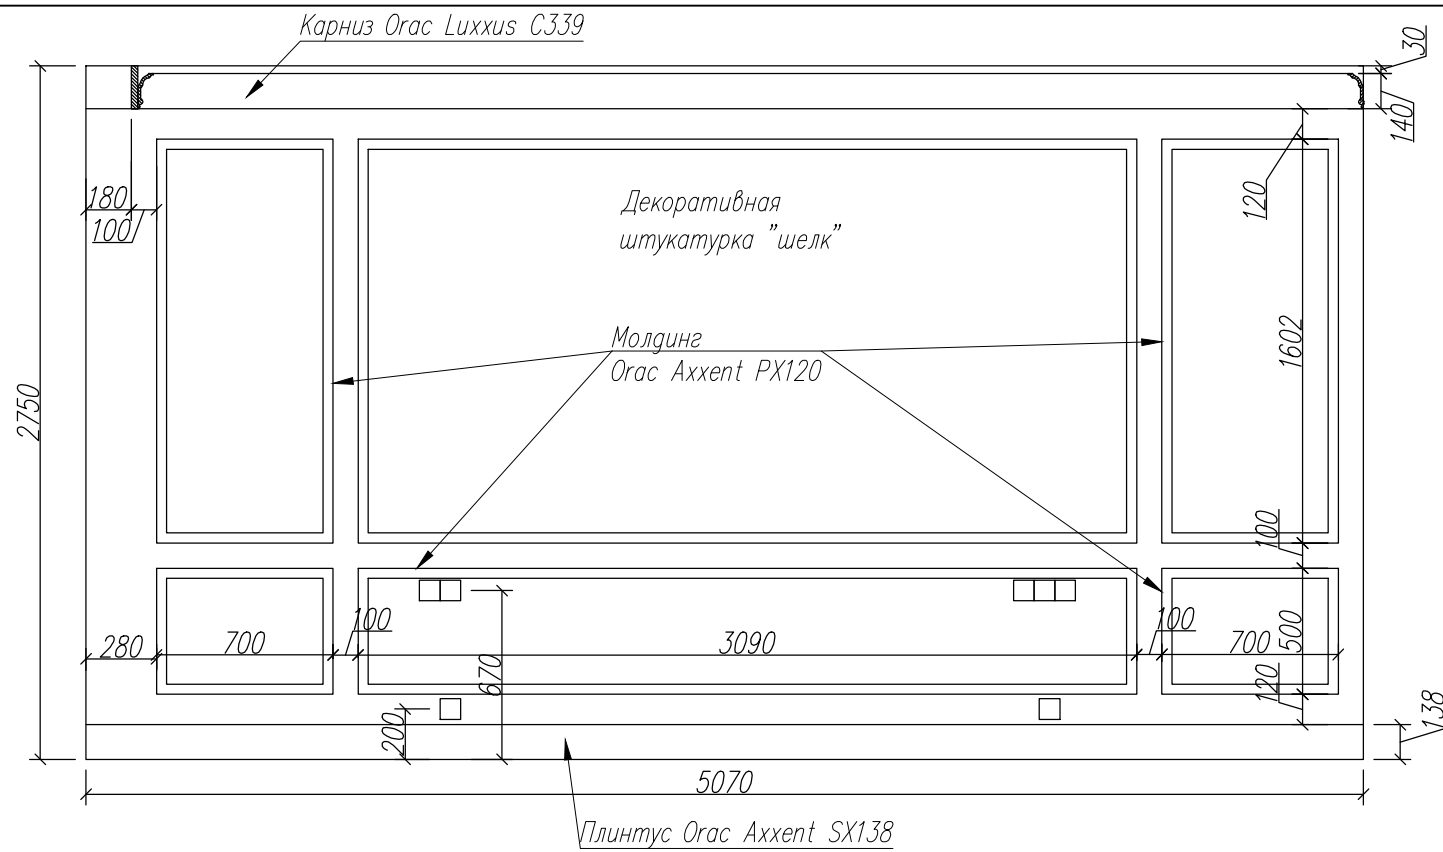

						АИ			
						Российская Федерация, г. Санкт-Петербург, пр. Маршала Блюхера			
изм	кол.уч.	лист	N док	Подпись	Дата	Дизайн- проект гвужкомнатной квартиры	Стадия	Лист	Листов
Дизайнер							Развертки стен кухни		17
						 МЕРА АРХИТЕКТУРНАЯ СТУДИЯ +78127407580			