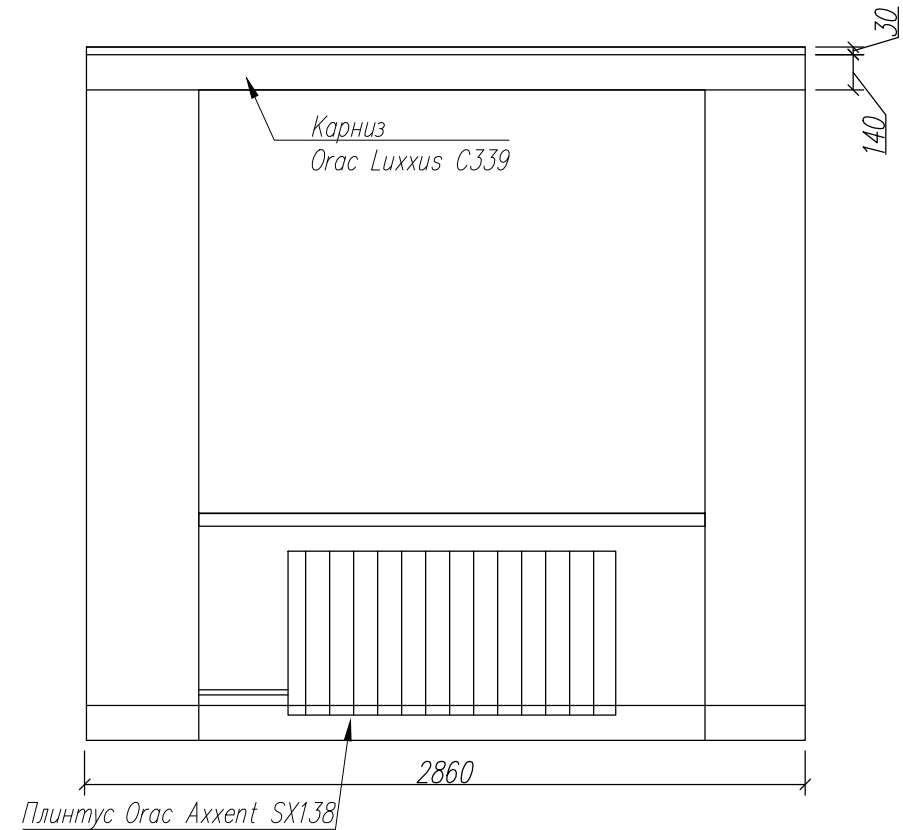

изм	кол.уч.	лист	N док	Подпись	Дата
Дизайнер		Скачкова Ю.Е.			

АИ			
Российская Федерация, г. Санкт-Петербург, пр. Маршала Блюхера			
Дизайн-проект двухкомнатной квартиры		Стация	Лист
			20
Развертки стен спальни		 МЕРА АРХИТЕКТУРНАЯ СТУДИЯ	
+78127407580