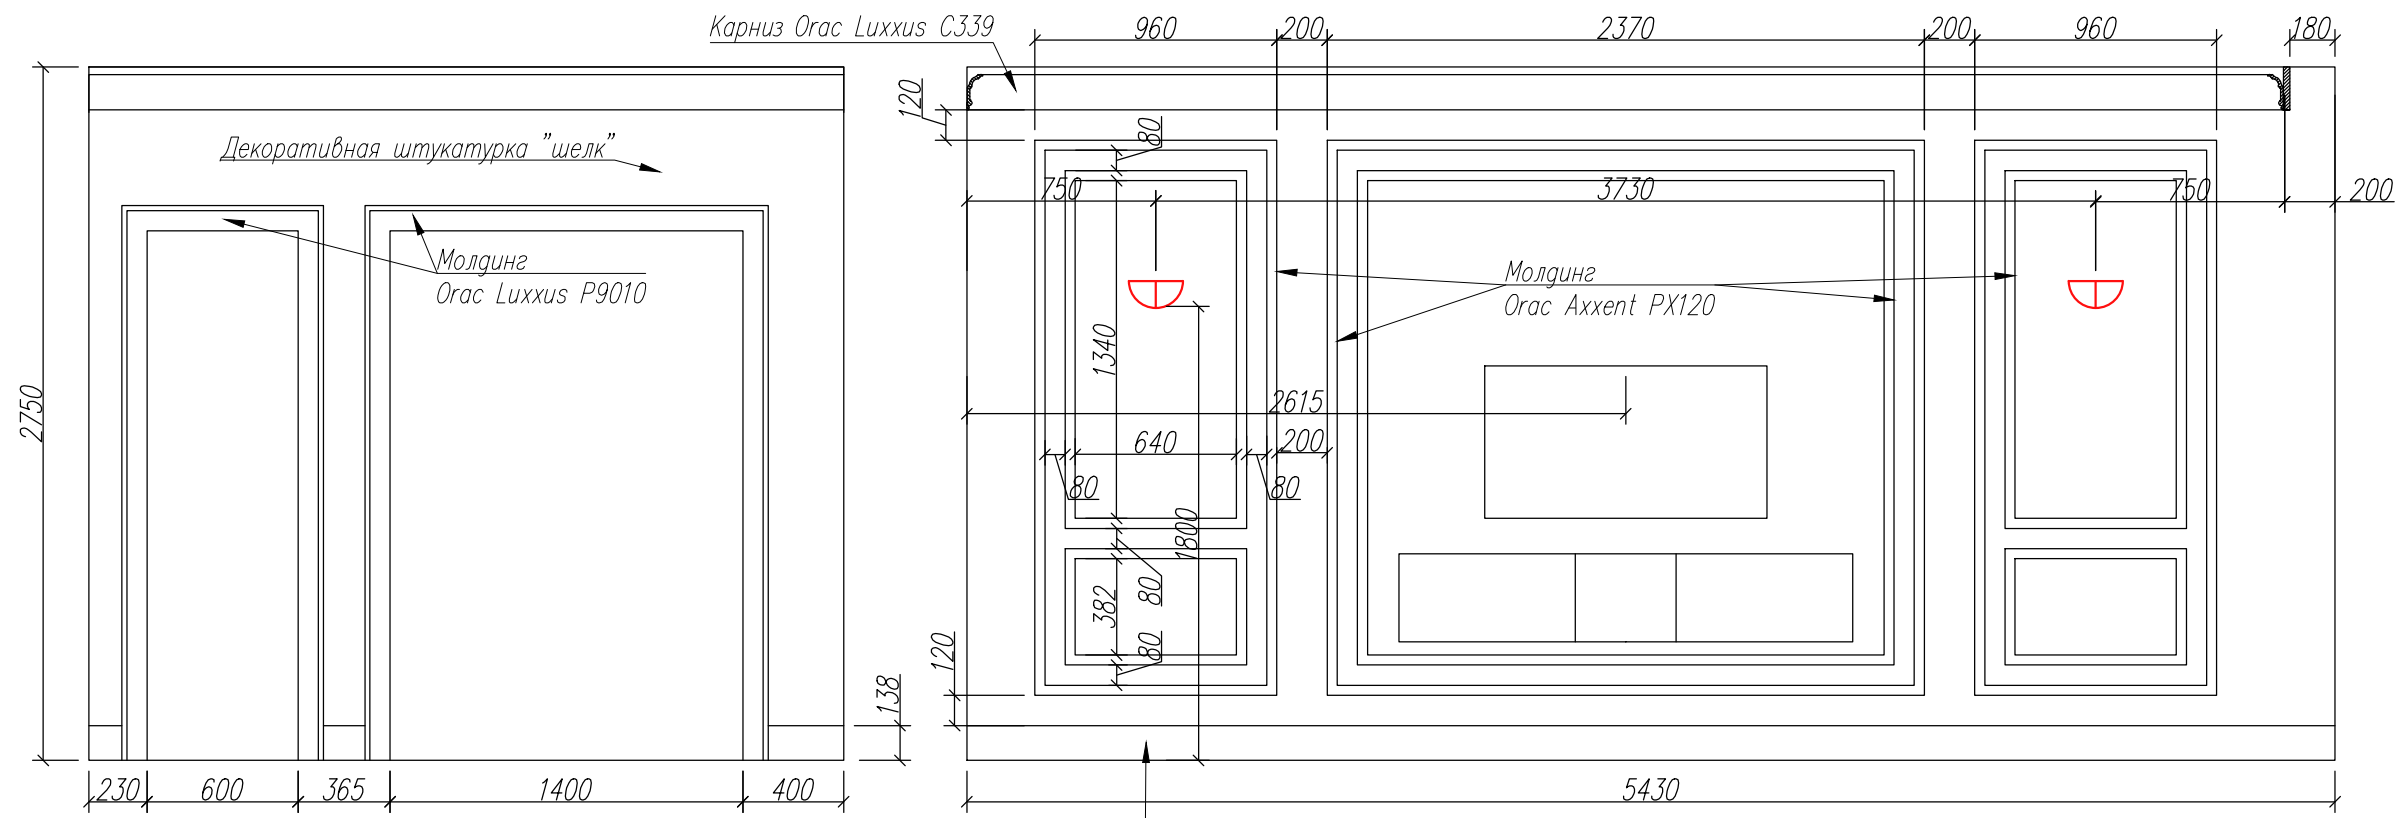

Плинтус Orac Axxent SX138