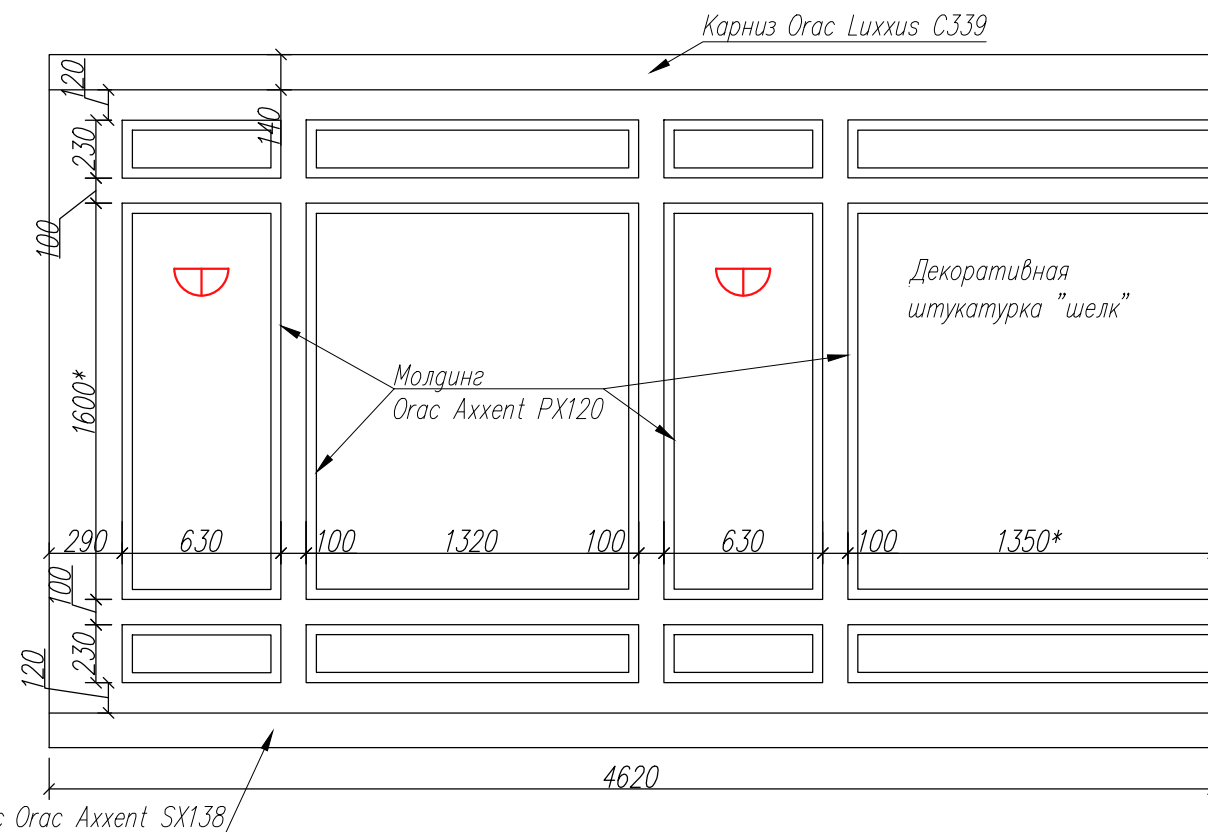

						АИ			
						Российская Федерация, г. Санкт-Петербург, пр. Маршала Блюхера			
изм	кол.уч.	лист	N док	Подпись	Дата	Дизайн- проект гвужкомнатной квартиры	Стадия	Лист	Листов
Дизайнер							Развертки стен кухни		17
						 МЕРА АРХИТЕКТУРНАЯ СТУДИЯ +78127407580			