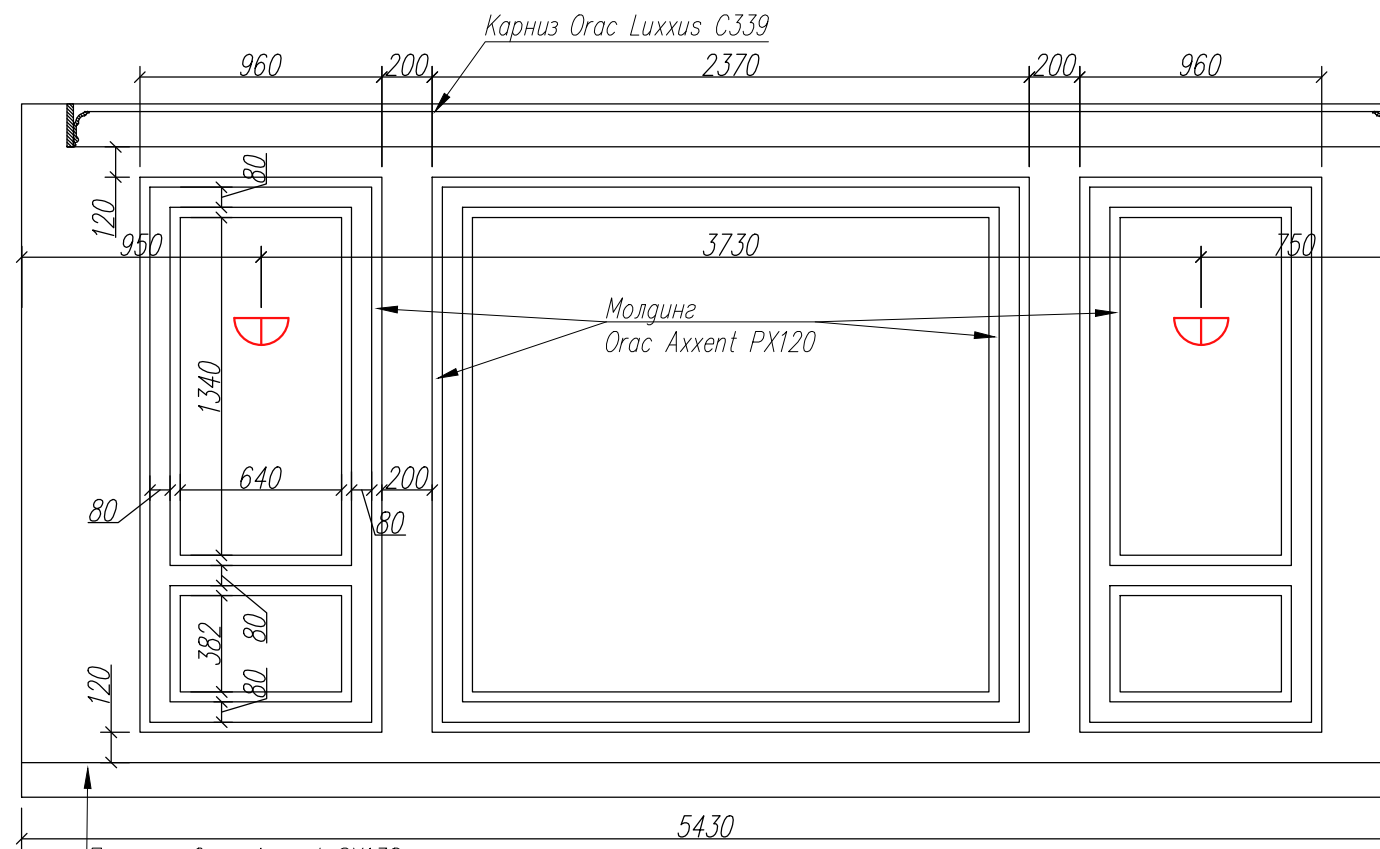

AI
						Российская Федерация, г. Санкт-Петербург, пр. Маршала Блюхера
изм	кол.уч.	лист	N док	Подпись	Дата	Стадия
						Лист
Дизайнер	Скачкова Ю.Е.					Листов
						16
						20
Развертки стен гостиной						 МЕРА АРХИТЕКТУРНАЯ СТУДИЯ +78127407580