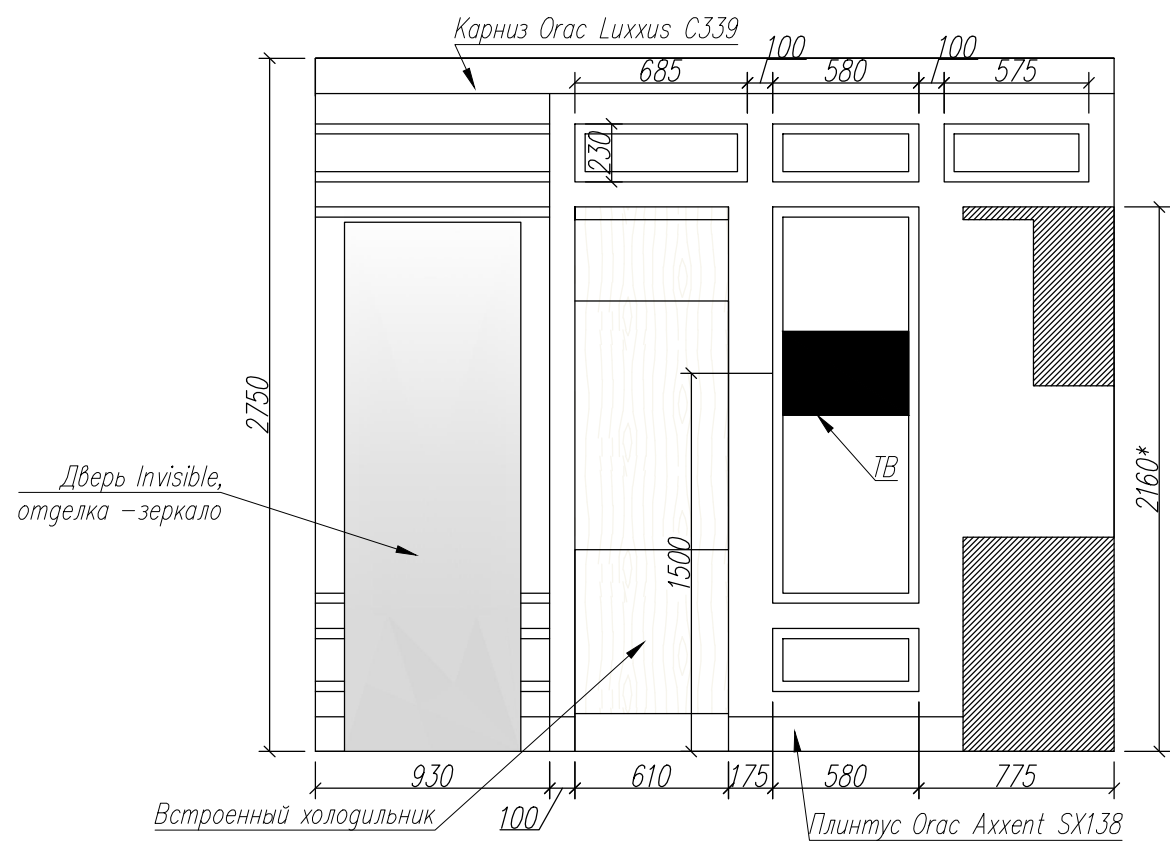

АИ				
						Российская Федерация, г. Санкт-Петербург, пр. Маршала Блюхера				
изм	кол.уч.	лист	N док	Подпись	Дата	Дизайн- проект гвужкомнатной квартиры	Стадия	Лист	Листов	
Дизайнер							Развертки стен кухни		17	20
						 МЕРА АРХИТЕКТУРНАЯ СТУДИЯ +78127407580