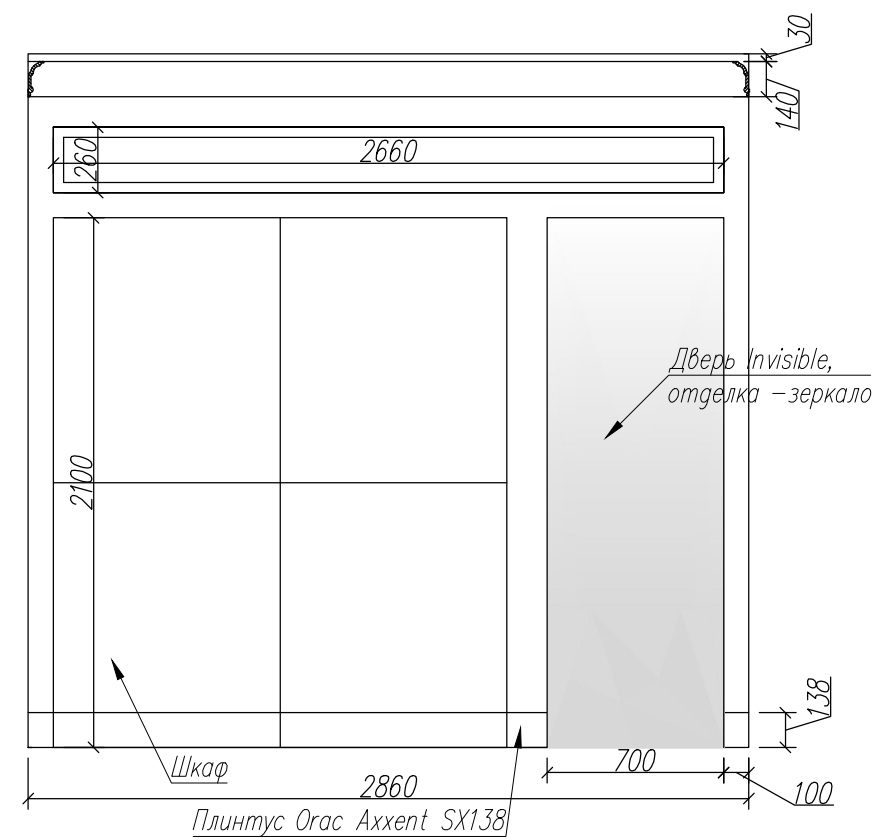

изм	кол.уч.	лист	N док	Подпись	Дата
Дизайнер		Скачкова Ю.Е.			

АИ			
Российская Федерация, г. Санкт-Петербург, пр. Маршала Блюхера			
Дизайн-проект двухкомнатной квартиры		Стация	Лист
			20
Развертки стен спальни		 МЕРА АРХИТЕКТУРНАЯ СТУДИЯ	
+78127407580