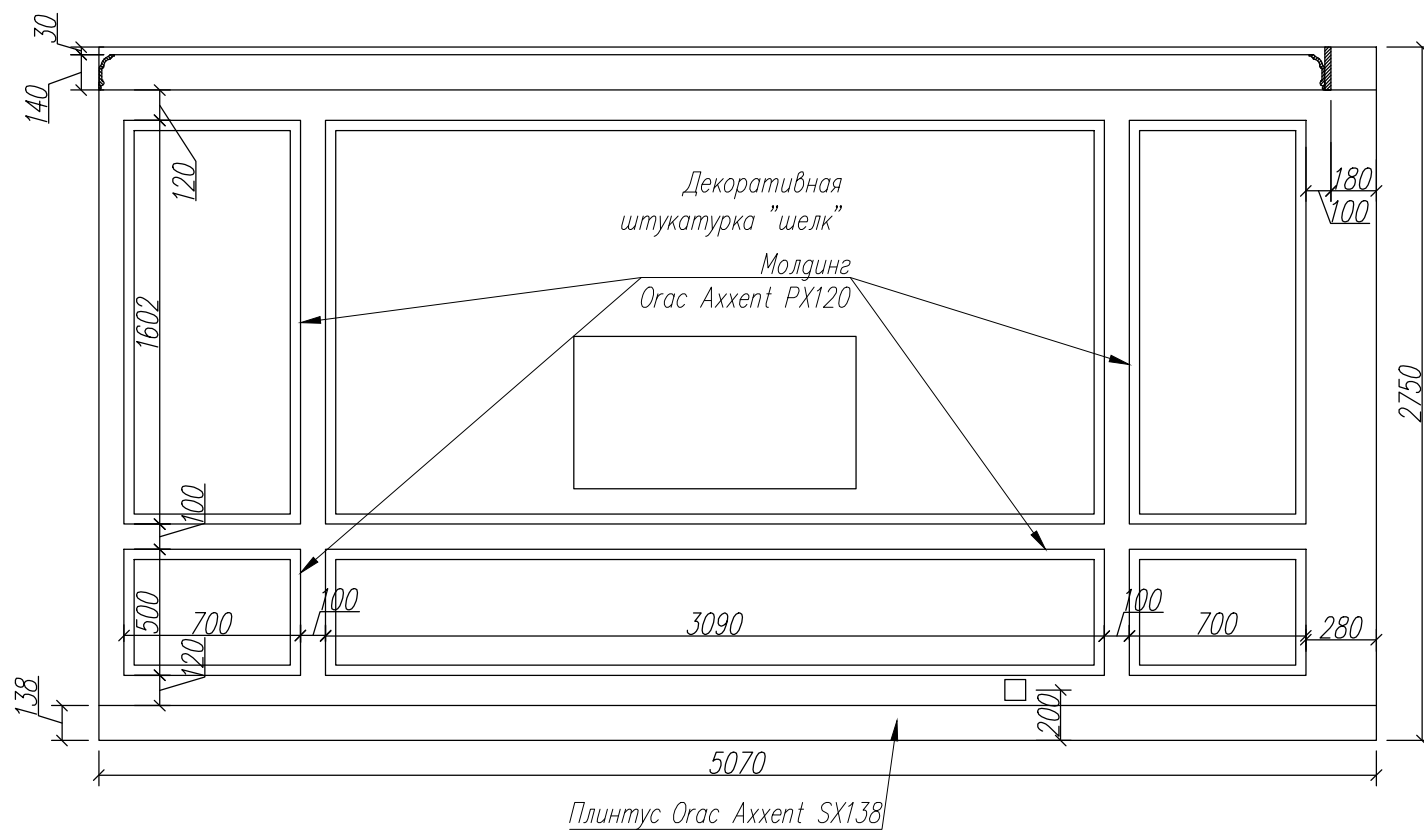

изм	кол.уч.	лист	N док	Подпись	Дата
Дизайнер		Скачкова Ю.Е.			

АИ			
Российская Федерация, г. Санкт-Петербург, пр. Маршала Блюхера			
Дизайн-проект двухкомнатной квартиры		Стация	Лист
			20
Развертки стен спальни		 МЕРА АРХИТЕКТУРНАЯ СТУДИЯ	
+78127407580